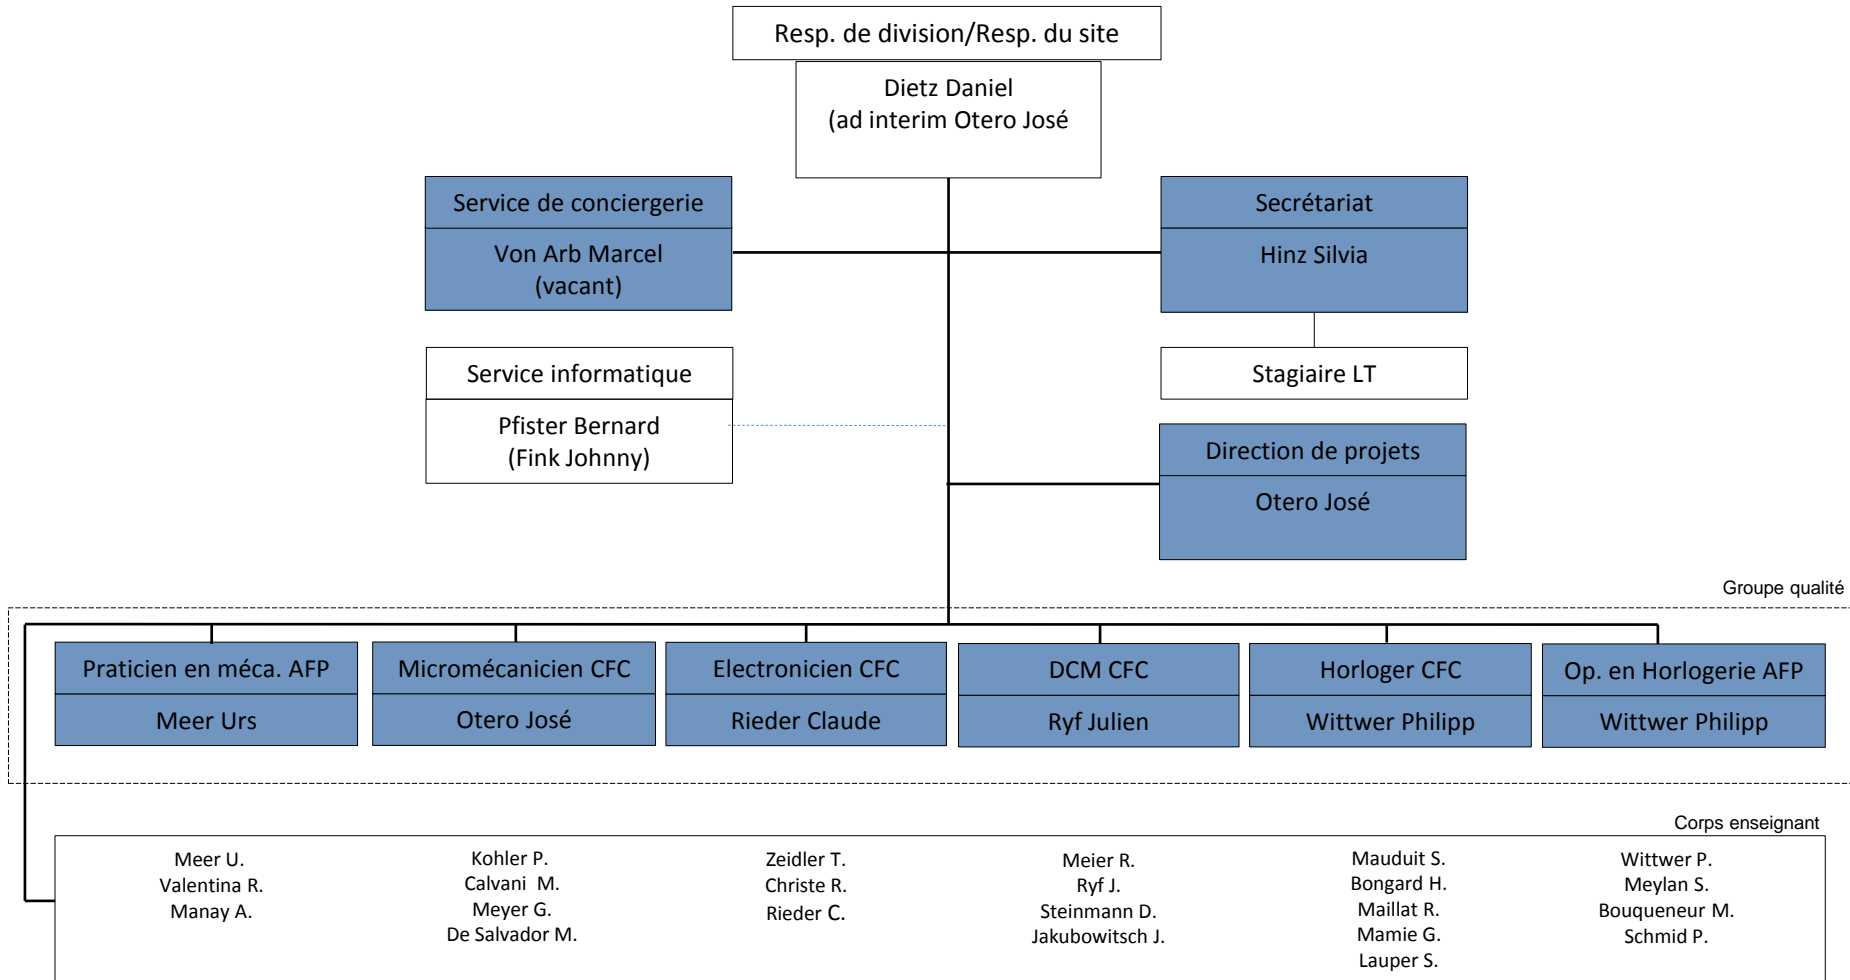

# Division Lycée technique (LT)

## Légende

- = Supérieur direct, EEP
- - - = Affectés à travailler ensemble
- DCM = Dessinateur en construction microtechnique
- ( ) = Remplacement

Le remplacement des formateurs sera établi au cas par le préposé de la division.