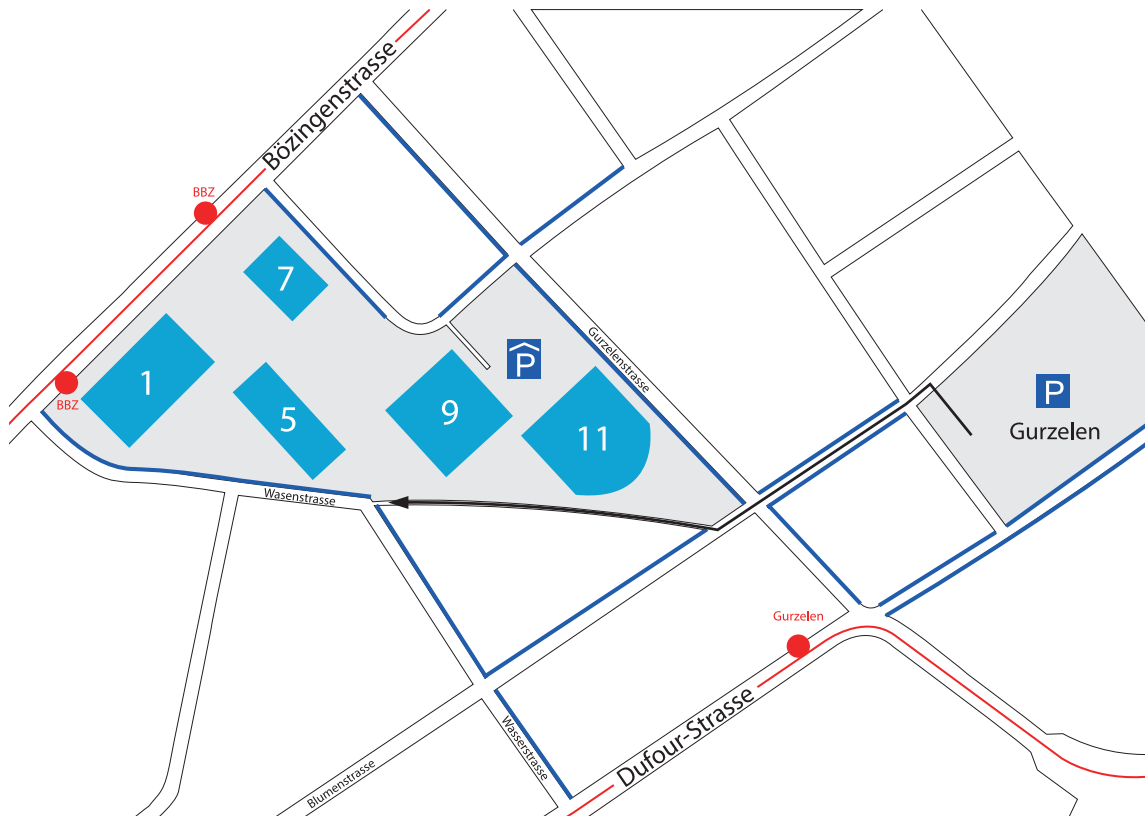

BBZ Biel-Bienne, Hauptsitz Wasenstrasse 1-11

ÖV: (alle 7 Minuten)

Bus Nr.1: Bahnhof
Biel/Bienne Richtung
Stadien bis zur Haltestelle
„BBZ“.

Bus Nr.4: Bahnhof
Biel/Bienne Richtung
Biel-Löhre bis Haltestelle
„Gurzelen“.

Auto (Navi):

Biel-Bienne, Wasenstrasse 5

Blaue Zone (—)
von 08:00 – 20:00 h

Parkplatz Gurzelen:
General-Dufourstrasse 148
500m zu Fus bis zum
BBZ Biel-Bienne (—>)