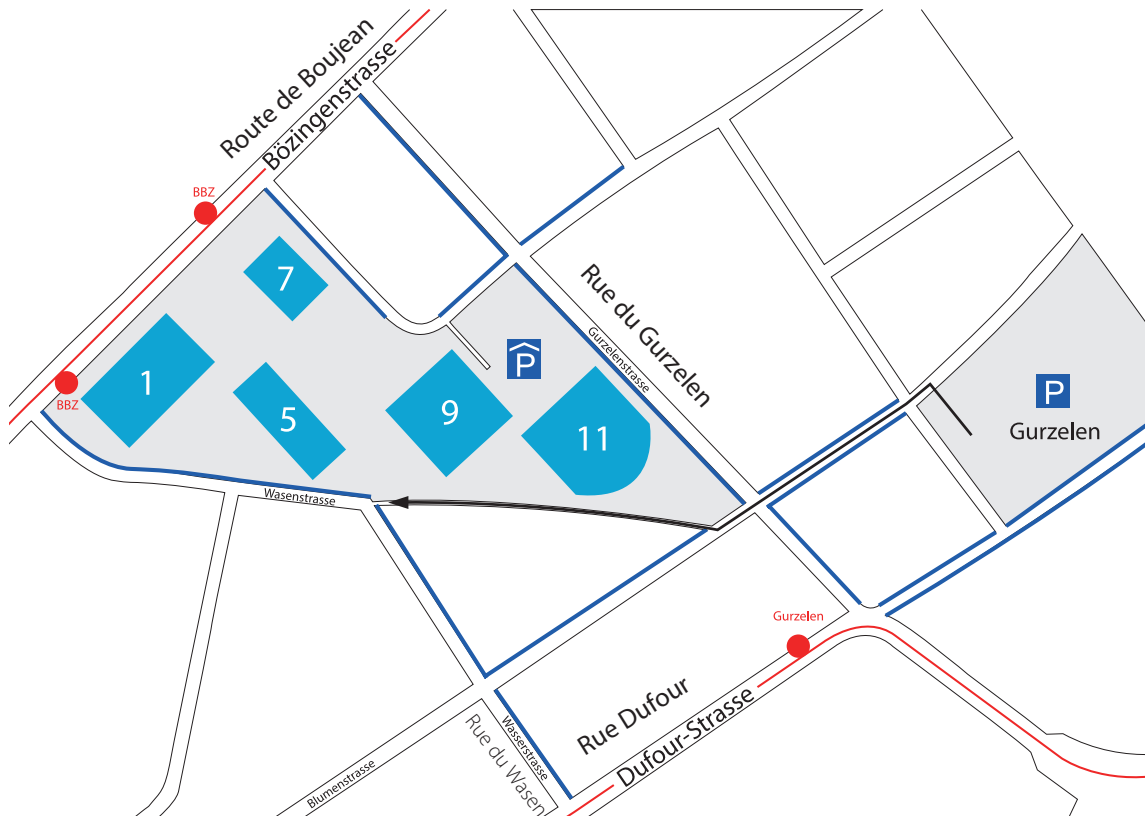

CFP Biel-Bienne, Rue du Wasen 1-11

TP: (tous les 7 minutes)

Bus No1: Gare
Biel/Bienne en direction
des stades jusqu'à l'arrêt
„CFP“.

Bus No 4: Gare
Biel/Bienne en direction
de Biel-Mauchamp
jusqu'à l'arrêt „Gurzelen“.

Voiture (GPS):

Biel-Bienne, Rue du Wasen 5

Zone bleue (—) de 08:00 à 20:00 h

Place de parc Gurzelen:
Rue Dufour 148 à pied
jusqu'au
CFP Biel-Bienne (→)