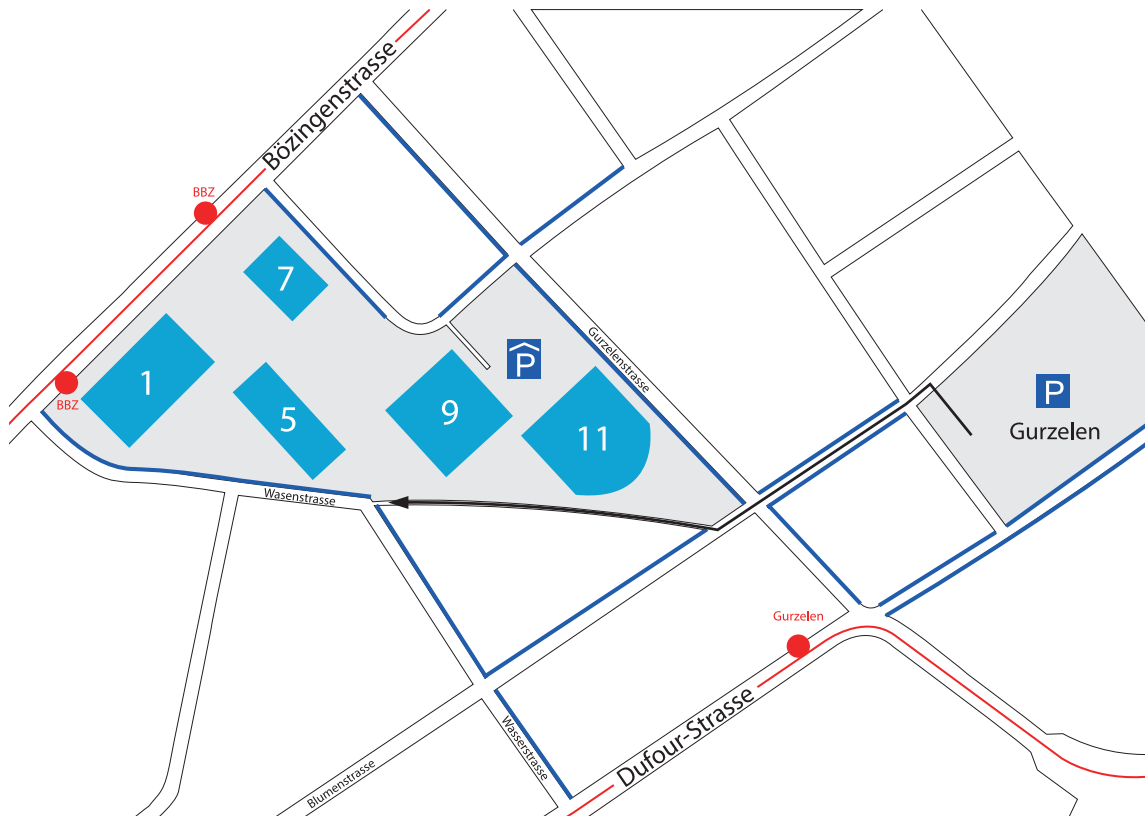

# BBZ Biel-Bienne, Hauptsitz Wasenstrasse 1-11

## ÖV: (alle 7 Minuten)

Bus Nr.1: Bahnhof  
Biel/Bienne Richtung  
Stadien bis zur Haltestelle  
„BBZ“.

Bus Nr.3 oder 4: Bahnhof  
Biel/Bienne Richtung  
Vorhölzli bis Haltestelle  
„Staufferstrasse“.

## Auto (Navi):

Biel-Bienne, Wasenstrasse 5

Blaue Zone ( — )  
von 08:00 – 20:00 h

Parkplatz Gurzelen:  
General-Dufourstrasse 148  
500m zu Fus bis zum  
BBZ Biel-Bienne ( —> )